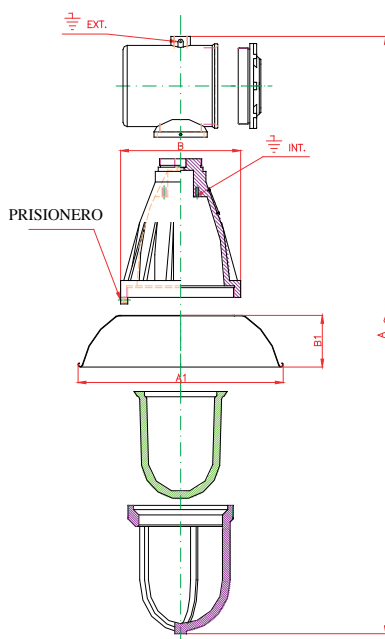

La caja portaequipo puede colocarse al pie de la columna o en otro lugar, también puede solicitarse interconectada al artefacto.

Salvo especificación los productos serán provistos en forma standard bajo normas UL N.E.C art. 500 Clase 1 Div. 1, Grupos C y D.

## PRESENTACIÓN:

- Fabricación Standard: Cuerpo y reja de aluminio fundido vidrio de borosilicato con asiento rectificado portalámpara rosca **E40** de porcelana con dos posiciones distintas
- Terminación: Pintura nitrosintética color gris
- Variante: Con recubrimiento "EPOXI"
- El producto será provisto con rosca standard BSP (salvo especificación)
- **A pedido:** Pantalla reflectora

## NOTA:

**Caja CPB**= Caja incorporada a la luminaria

**Caja CGD-2 CGD-3 y CGD-4** = Dimensiones consultar página "CGD"