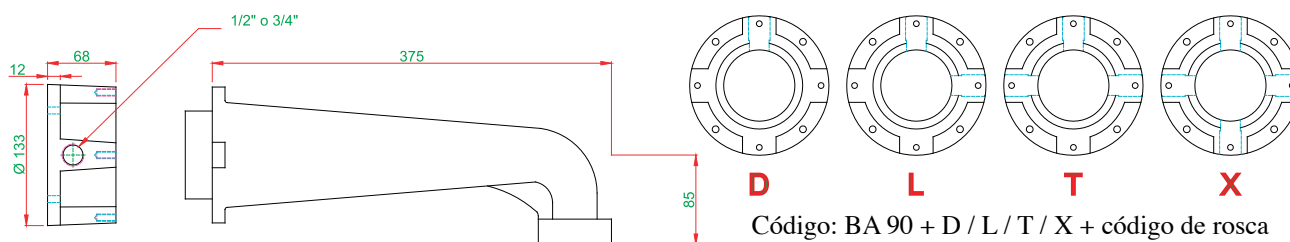

BRAZO DE APLIQUE

Código: BA 90 + D / L / T / X + código de rosca
Ejemplo: BA 90 L 13

Olivero y Rodríguez Electricidad SAICFI