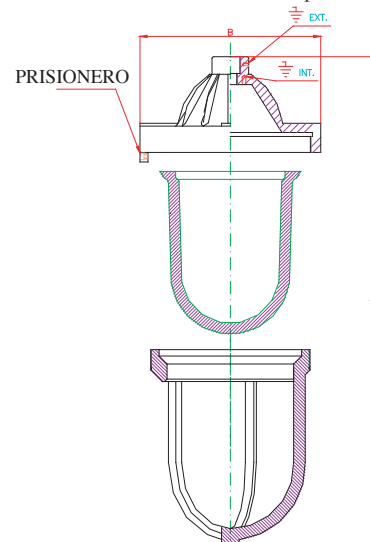

DIMENSIONES

Código	A	B	Peso en AL Kg.	Lámparas Admisibles
AI-100	250	170	2,20	ver tabla equivalencia para 100W
AI-200	260	190	2,40	ver tabla equivalencia para 200W
AI-300	410	215	4,00	ver tabla equivalencia para 300W. Mezcladora 125W
AIM-160	310	190	2,50	Mezcladora 160W
AIM-250	310	190	2,50	Mezcladora 250W

Se encuentran a disposición las curvas fotométricas correspondientes.